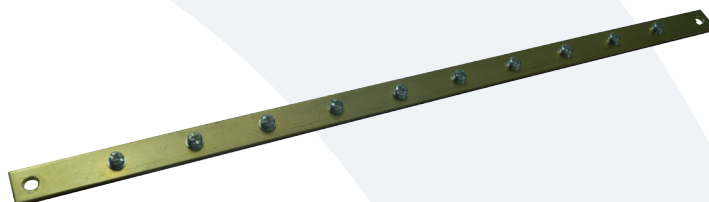

## POWEST

*Tapa espacio  
Horizontal 1U -2U*

Los Tapa espacio POWEST horizontales son ideales para instalación en Racks o en gabinetes ya que permiten un mejor aspecto y estética, cuenta con medidas estándar de 19".

DIMENSIONES TAPA ESPACIO (CM)			
Unidades de Rack	Alto	Ancho	Calibre de lamina
1 U	4,4 cm	48,2 cm	18
2 U	8,8 cm	48,2 cm	18

## POWEST

*Kit de barraje puesta a tierra*

El Kit de barraje para puesta a tierra POWEST esta diseñado para la instalación y aterramientos para equipos de telecomunicaciones alojados en gabinetes de estándar de 19". Garantizando protección eléctrica a usuarios e infraestructura de Telecomunicaciones.

## POWEST

*Kit de Tornilleria  
Tornillo Enjaulado para montaje en Gabinetes o armarios de servidores*

- Diseño de tuerca tipo jaula para Rack y gabinetes con orificios cuadrados.
- Fabricados en acero inoxidable.
- Pintura electrostática.
- Incluye 50 piezas.
- Cabeza cilíndrica soporta alto torque.